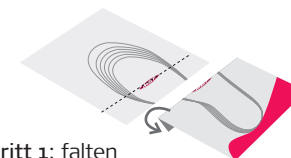

**MBT Herren**  
Ganzgrößen

EUR	UK
47	12
46	11
45	10.5
44	10
43	9
42	8
41	7
40	6.5
39	6
38	5

Bitte hier ausrichten.

Bitte hier ausrichten.

Bitte hier falten.

Bitte hier falten.

**Hinweis:** Das MBT Logo passt genau zusammen wenn Sie die Kanten aneinanderlegen. Kleben Sie die beiden Teile mit einem Klebeband zusammen zur einfachen Bedienung.

Schritt 1: falten

Schritt 2: ausrichten & zusammenkleben

Hier falten und Ihre Ferse am Rand platzieren.