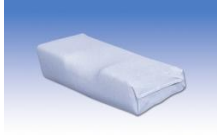

zwei Klettverschlüsse halten das Reisekissen auf kleinem Transportmaß praktischer Transportbeutel wird mitgeliefert. Pflege orthopädisches Witschi Reisekissen travel: kpl. Reisekissen bis 60°C waschbar. orthopädisches Reisekissen immer allein waschen im nassen Zustand etwas aufschütteln, und unbedingt im Wäschetrockner trocknen Reisekissen wenn möglich offen lagern kurz vor Reiseantritt zusammen rollen und im Reisebeutel einpacken. Richtige Größe ergibt sich aus der Konfektionsgröße: Größe 1 = Konfektionsgröße 32 - 36, gelber Beutel Größe 2 = Konfektionsgröße 38 - 44, roter Beutel Größe 3 = Konfektionsgröße 46 - 54, blauer Beutel, Gewicht: 600g. Passendes Zubehör orthopädisches Witschi Kissen travel : Baumwoll-Satin-Bezug in weiß ist für alle drei Größen nachbestellbar Art.-Nr.: 99363-311 für Gr. 1 Art.-Nr.: 99263-321 für Gr. 2 Art.-Nr.: 99263-331 für Gr. 3

Passend dazu

Witschi Bezug Classic-Line Double-Jersey weiß

ab 30,50 EURO

(inkl. 19% MwSt., inkl. Versandkosten für Deutschland)