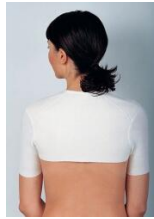

Medima Classic ThermoAS
Schulterwärmer 1/4 Arm weiß

ab 60,90 €

inkl. 19% MwSt., inkl. Versandkosten für Deutschland