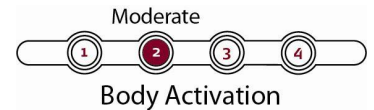

MBT Pflegehinweise

MBT Damensportschuh HIMAYA GTX black

Art.-Nr.: 700718-03T-37

Größe

37	Am Lager: Lieferzeit 1-2 Werktage
38	Versandfertig in 5 Werktagen
39	Versandfertig in 5 Werktagen
40	Versandfertig in 5 Werktagen
41	Versandfertig in 5 Werktagen
42	Versandfertig in 5 Werktagen

179,90 EURO

inkl. 19% MwSt., inkl. Versandkosten für Deutschland

Am Lager: Lieferzeit 1-2 Werktage

Beschreibung:

MBT Damensportschuh HIMAYA GTX black MBT - Der Anti-Schuh. Der MBT wirkt sich positiv auf den gesamten Körper aus. Dank der speziellen Sohle werden Gang und Haltung maßgeblich verbessert und die Belastung auf Rücken und Gelenke reduziert. Zudem wird eine Vielzahl an Muskeln trainiert, egal ob Sie gehen oder stehen. Dadurch wird ihr Stoffwechsel angeregt und zusätzlich Kalorien verbrannt. Ebenso wird der ganze Körper gestrafft. Der maßgebliche Unterschied zum herkömmlichen Schuh: Die Sohle vom MBT ist nicht flach, sondern abgerundet. MBT sorgt nicht für Stabilität, sondern für Instabilität. MBT vernachlässigt nicht die Muskeln, sondern regt sie an. MBT hat einen positiven Effekt nicht nur auf die Füße sondern auf den ganzen Körper. Produkteigenschaften des MBT Damensportschuh HIMAYA GTX black. MBT-Index: Dynamic Obermaterial: 3D-Mesh/Synthetikgewebe Innenfutter: 3D Mesh Einlegesohle: MBT DRY&COOL Sohlenkonstruktion: DualBoard Dieses Modell ist mit einer Original MBT Seriennummer versehen.