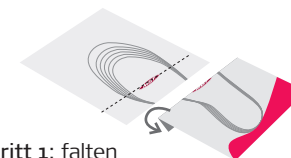

MBT Herren

Ganzgrößen

EUR	UK
47	12
46	11
45	10.5
44	10
43	9
42	8
41	7
40	6.5
39	6
38	5

Bitte hier ausrichten.

Bitte hier ausrichten.

Bitte hier falten.

Bitte hier falten.

Hinweis: Das MBT Logo passt genau zusammen wenn Sie die Kanten aneinanderlegen. Kleben Sie die beiden Teile mit einem Klebeband zusammen zur einfachen Bedienung.

Schritt 1: falten

Schritt 2: ausrichten & zusammenkleben

Hier falten und Ihre Ferse am Rand platzieren.